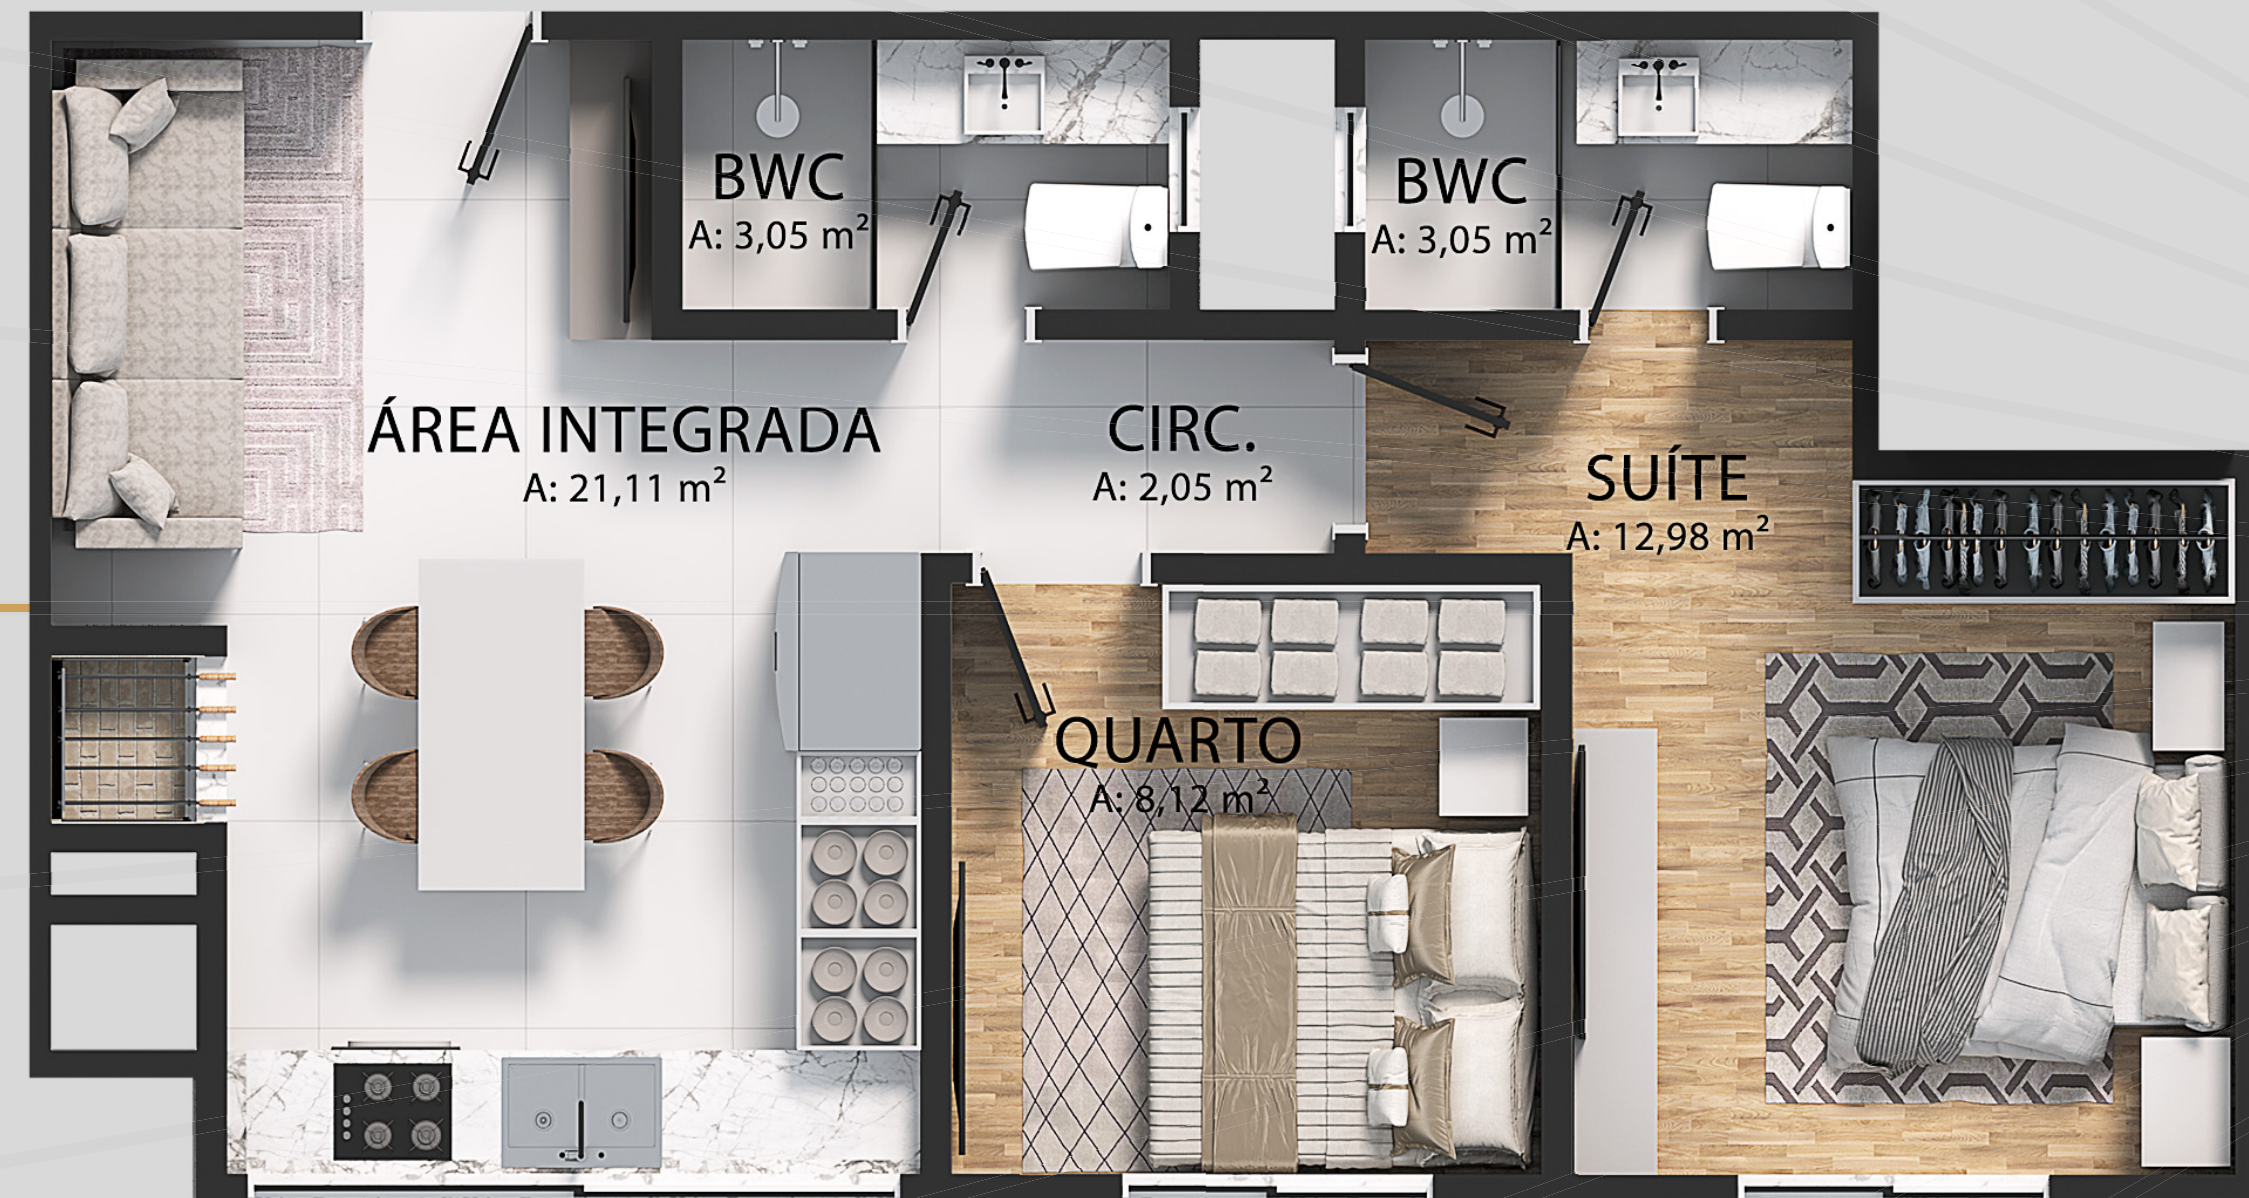

Apartamentos

Adentre um espaço onde a **excelência**
e o **conforto se entrelaçam** para criar
lares verdadeiramente excepcionais.

APTO TIPO I

69,13 m²

APTO TIPO II

56,74 m²

APTO TIPO III

69,11m²

APTO TIPO IV

69,80 m²

APTO TIPO V

69,93 m²

APTO TIPO VI

69,65 m²

Apartamentos

- Suítes
- Sala de TV
- Copa
- Cozinha Gourmet
- Lavabo
- Área de Serviço
- Sacada com Churrasqueira a Carvão
- Livings Iluminados
- Vagas Individuais