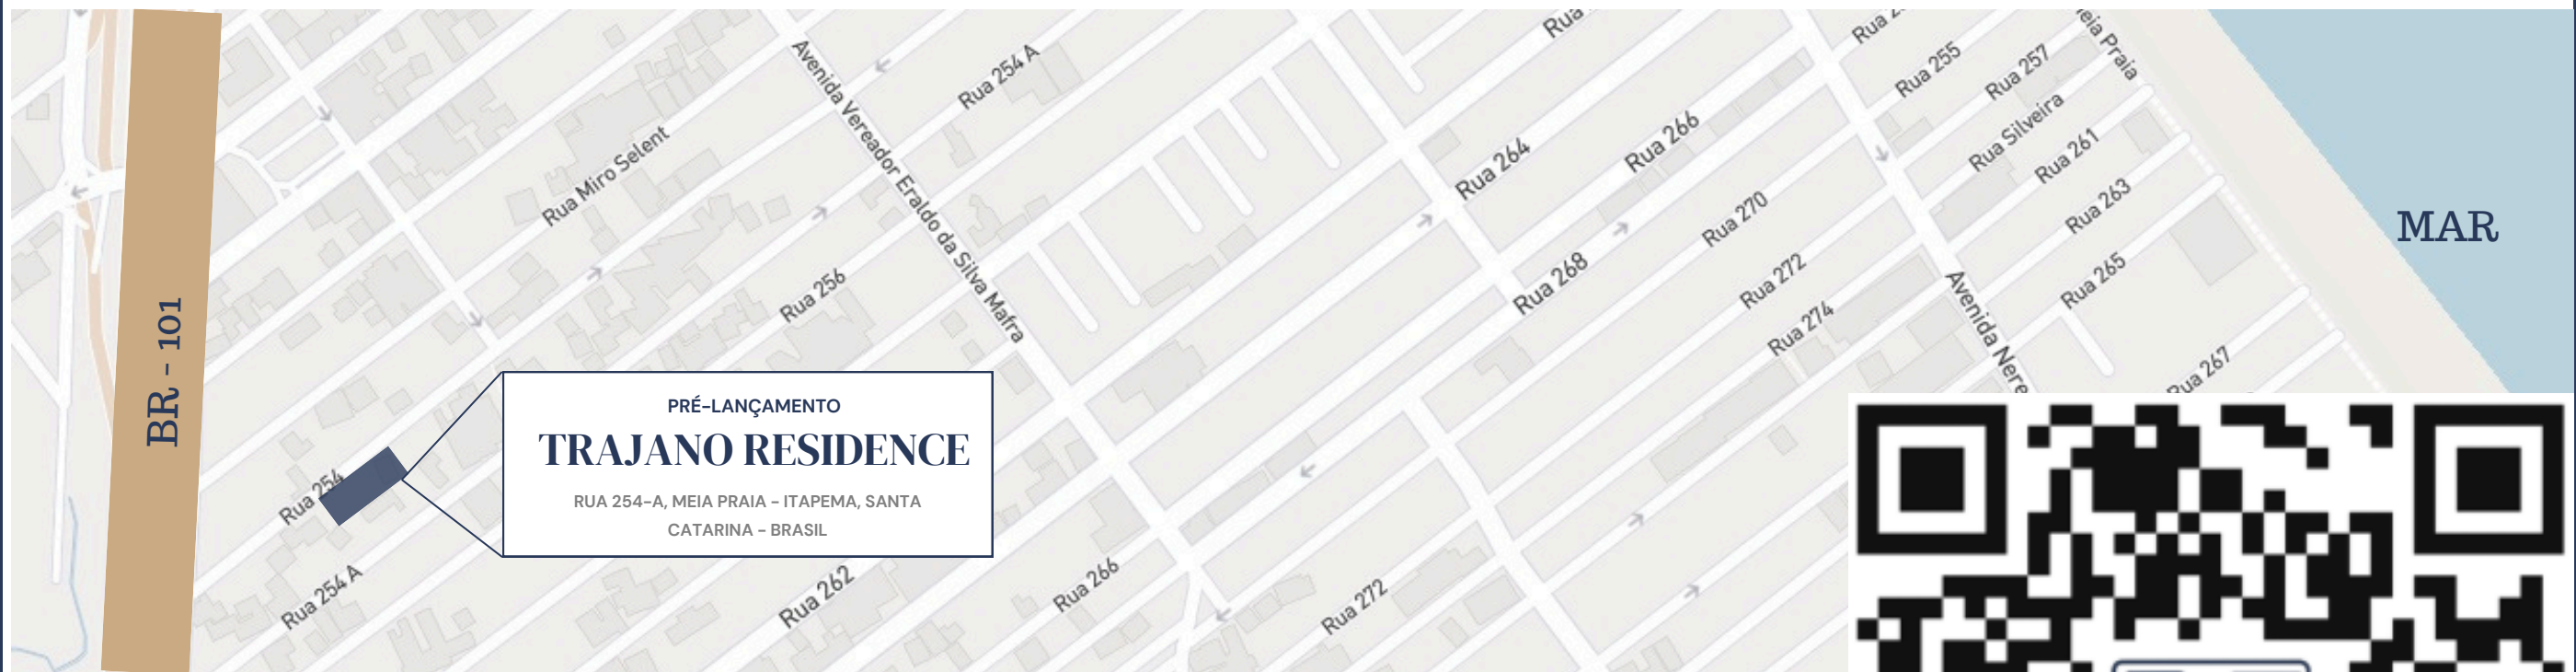

# TRAJANO RESIDENCE

## LOCALIZAÇÃO

Localizado no Bairro Meia Praia na Rua 254-A, N° 892.

Escaneie o Qr Code para acessar a Localização